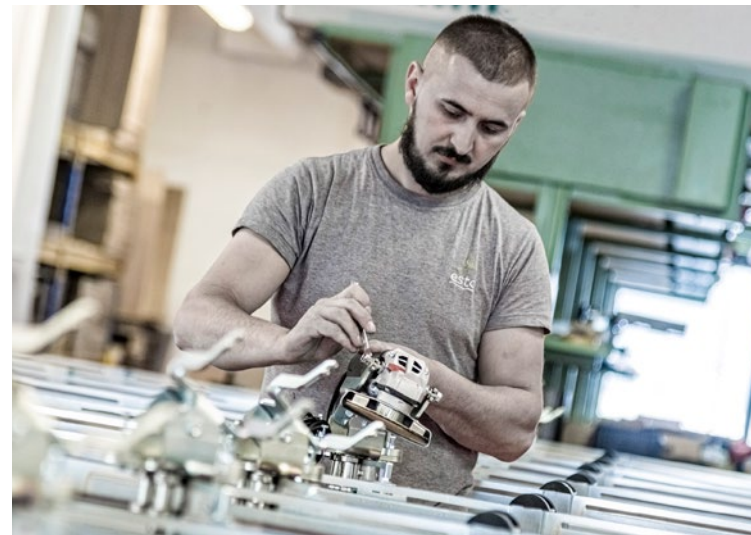

Vielfältige stufenlose Möglichkeiten.

Durch die vielfältigen stufenlosen Einstellmöglichkeiten können alle Arten von Mähmessern geschliffen werden. Darüber hinaus können die Einstellungen von zwei verschiedenen Messertypen „gespeichert“ werden, um einen schnellen Wechsel von z.B.: Doppelmesser auf Freischnittmesser zu ermöglichen.

Die robuste Konstruktion und die Verwendung ausschließlich hochwertiger Komponenten garantieren einen wartungsarmen und langlebigen Betrieb. Alle Bauteile sind mit Schraubverbindungen verbunden und somit für eventuelle Aufrüstungen bestens vorbereitet.

Die Messerfix Universal-Schleifvorrichtung wird mit einem hochwertigen, drehzahlregulierbaren Winkelschleifer und spezieller Schleifscheibe ausgeliefert. Darüber hinaus verfügt der Winkelschleifer über einen Sanftanlauf und Überlastschutz.